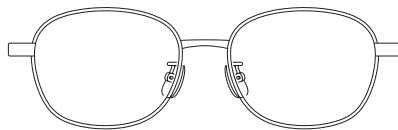

GALSON - 5502

46□15-133 H35.7

リム・ブリッジ・ヨロイ・テンプル / βTitanium

BK/RD

check 2

フレーム強度を重視し
ちょっと太めのリムと蝶番を採用しました